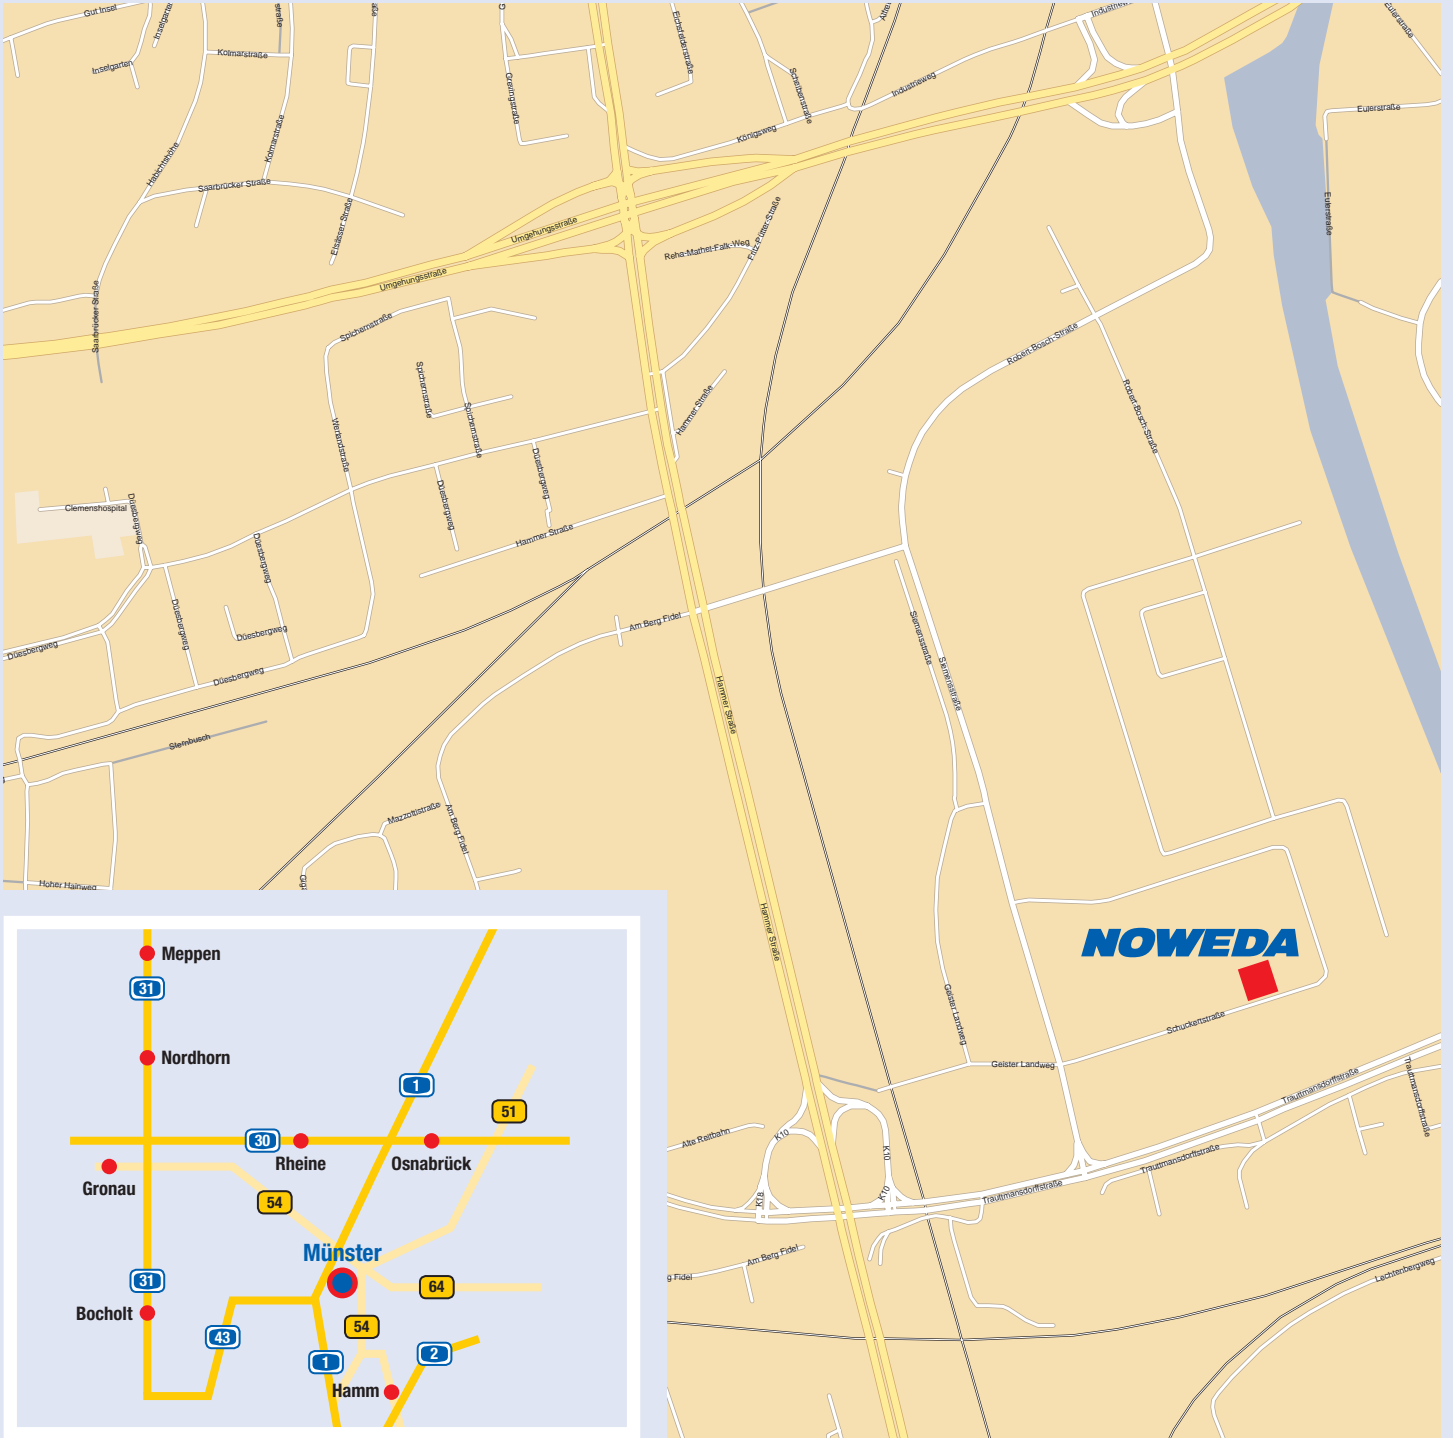

W e g b e s c h r e i b u n g

**NOWEDA**  
**NOWEDA**  
D I E A P O T H E K E R G E N O S S E N S C H A F T

## Wegweiser Münster

NOWEDA  
Schuckertstraße 22  
48153 Münster  
Telefon 0251 7880-0  
Telefax 0251 7880-500

Willkommen bei **NOWEDA**

**NOWEDA**